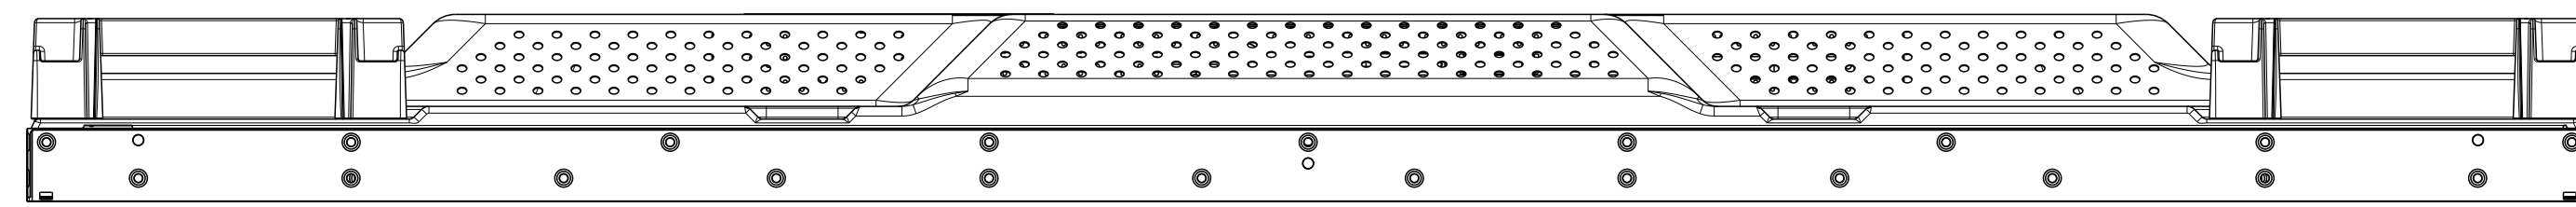

55LV75A, 55LV77A, 55LV35A, 55LV75D, 55LV77D

4-M6 Tap, L=28(MAX)
(Vesa)

2.25
(Metal Bezel)

2.25
(Metal Bezel)

600
(Vesa)

1209.6
(Active Area)

680.4
(Active Area)

400
(Vesa)

1.25
(Metal Bezel)

1.25
(Metal Bezel)

88.5
(D)

1213.4
(W)

684.2
(H)