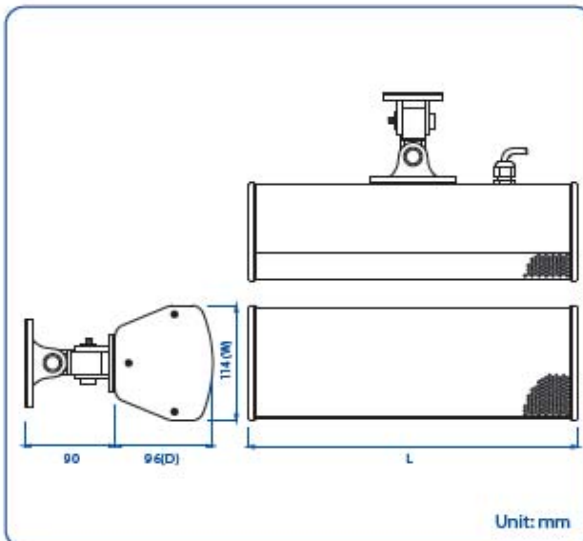

COS-3 Series

Двухполосные корпусные громкоговорители "звуковые колонны"

- ☒ Способность непрерывно работать в течение 100 часов
- ☒ Сертифицирован на соответствие стандартам ЕС (EMC & LVD)
- ☒ Класс защиты от внешних воздействий (IP)
- ☒ Нержавеющий материал
- ☒ Самозатухающий ударопрочный материал в соответствии с UL94V0
- ☐ Сертифицирован в Британской системе BS 5839 Part 8
- ☒ Данные для программы Easy
- ☒ Сертифицирован в RoHS о несодержании опасных веществ
- ☒ УФ защищен
- ☒ Протестирован на устойчивость к перепадам напряжения

- Корпус выполнен из износостойкого экструдированного алюминия.
- Привлекательный дизайн.
- Двухполосный громкоговоритель, оснащенный динамиками высокого качества, пригодный для трансляции музыки и речи.
- Класс защиты от воздействия окружающей среды IEC529 IP66, подходит как для внутреннего, так и наружного использования.
- В комплекте поворотное шарнирное крепление из высокопрочного нейлона, выдерживающее нагрузки до 10 кг.
- Доступны модели с мощностью 10 - 20 - 30 и 40Вт.
- Возможность работы на 100V и 70V и 8 Ом.
- Встроенный регулятор мощности (для моделей с суффиксом «В») или вывод 6-ти жильного кабеля (для моделей без возможности подключения на 8 Ом).
- Цвет белый (RAL9003).

МОДЕЛЬ №	COS-3100	COS-3100B
Номинальная мощность (RMS)	10Вт	
Количество динамиков	3,5" (woofer) X 2 + 3,25" (tweeter) X 1	
Импеданс	500Ом, 1 кОм, 2 кОм, 4 кОм и 8 кОм	500Ом, 1 кОм, 2 кОм, 4 кОм OFF и 8 Ом
Выбор мощности 100В	10Вт, 5Вт, 2,5Вт и 1,25Вт	10Вт, 5Вт, 2,5Вт OFF и 8 Ом
Выбор мощности 70В	10Вт, 5Вт, 2,5Вт, 1,25Вт и 0,625Вт	10Вт, 5Вт, 2,5Вт, 1,25Вт, OFF и 8 Ом
Чувствительность SPL (1Вт/1м)	91 дБ	
Максимальный уровень звукового давления (1м/макс. мощность)	101 дБ	
Частотный диапазон	130 Гц ~ 20 кГц	
Угол раскрытия диаграммы	Горизонтальный: 180°/100°, вертикальный 75°/30°	
Температура	-20°С ~ +60°С	
Влагозащитенность	IEC529 IP66	
Подключение	Вывод - 6-ти жильный кабель	Ом
Материал	Корпус: экструдированный алюминий, решетка - алюминий	
Цвет	Белый (RAL 9003)	
Габаритные размеры	Выс. X шир. X глуб. 395 (15,55) X 114 (4,49) X 96 (3,38) мм. (дюйм)	
Вес (Net)	2,8 кг	
Вес упаковки (8 шт)	28 кг	
Крепление	B8-19-0091