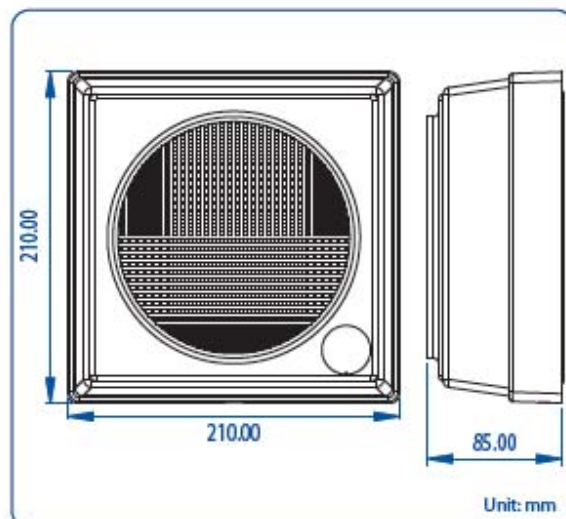

WAS-6 Series Настенные громкоговорители

- Способность непрерывно работать в течение 100 часов
- Сертифицирован на соответствие стандартам EC (EMC & LVD)
- Класс защиты от внешних воздействий (IP)
- Нержавеющий материал
- Самозатухающий ударопрочный материал в соответствии с UL94V0
- Сертифицирован в Британской системе BS 5839 Part 8
- Данные для программы Easy
- Сертифицирован в RoHS о несодержании опасных веществ
- УФ защищен
- Протестирован на устойчивость к перепадам напряжения

- Доступны в 3-х версиях:
WAS-6061
WAS-6061V со встроенным аттенюатором
WAS-6061P со встроенным аттенюатором и реле приоритета.
- Настенные громкоговорители быстрой установки.
- Корпус выполнен из ударопрочного самозатухающего пластика в соответствии с UL94V0.
- 6Вт громкоговорители с возможностью подключения на 100В и 70В.
- Подходят для трансляции фоновой музыки и речевых оповещений.
- Стандартный цвет - белый (RAL 9016).

МОДЕЛЬ №	WAS-6061	WAS-6061V	WAS-6061VP
Номинальная мощность (RMS)	6Вт,		
Импеданс	1,67кОм, 3,33кОм, 6,67кОм и 13,33кОм		
Выбор мощности 100В	6Вт, 3Вт, 1,5Вт и 0,75Вт		
Выбор мощности 70В	3Вт, 1,5Вт, 0,75Вт и 0,375Вт		
Чувствительность SPL (1Вт/1м)	95 Дб		
Максимальный уровень звукового давления (1м/макс. мощность)	102 Дб		
Частотный диапазон	160 Гц ~20кГц		
Угол раскрытия диаграммы	180° / 90°		
Температура	-30°C ~ +60°C		
Подключение	Клеммное соединение		Быстрое подключение
Регулятор громкости	_____	есть	есть
Приоритет	_____	_____	есть
Материал	Корпус: ударопрочный пластик UL94V0 ABS		
Цвет	Белый (RAL 9016)		
Габаритные размеры	210 (8,27) X 210 (8,27) X 85 (3,35) мм (дюйм)		
Вес (Net)	1,3 кг		
Крепление	Винтовое крепление		