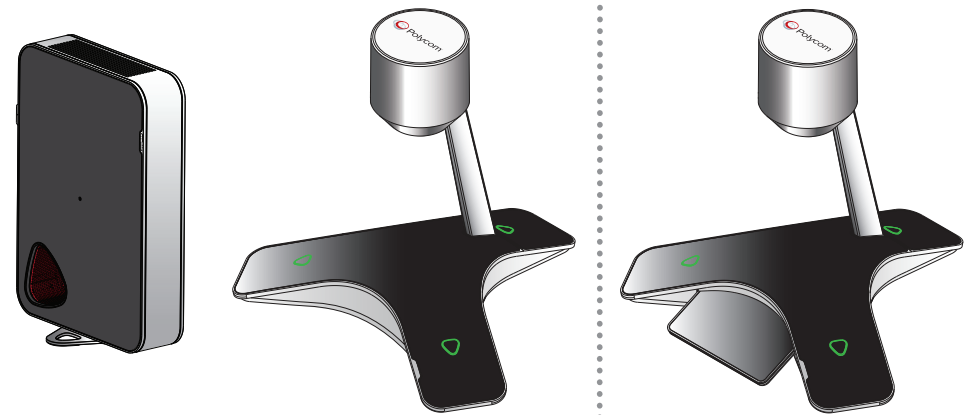

Setting up the Polycom® CX5100 or CX5500 System

CX5100

CX5500

Minimum Setup

Installation des éléments de base
 Instalación necesaria
 Instalação básica

Grundinstallation
 Installazione necessaria
 Nødvendig oppsett

Minimális beállítások
 Konfiguracja minimalna
 Необходимая настройка

必須設定
 标准设置
 必要設定
 필수 설정

Optional Setup

Installation de l'équipement optionnel
 Instalación del equipo optativo
 Instalação do equipamento opcional